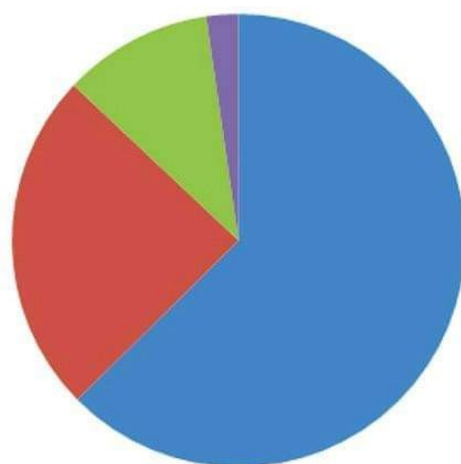

GLASNIK VG VETERANA

KADA TVOJ KLUB IZGUBI:

■ *SUDAC JE
KRIV*

■ *IMALI SMO
PUNO
OZLIJEĐENIH*

■ *GOLMAN
JE KRIV*

■ *PROTIVNIK
JE BIO BOLJI*

Sadržaj :

- **Odigrane utakmice 23. kola**
 - **Tablica i raspored 24.kola**
 - **Suspenzije klubova**
 - **Doigravanje za prvaka županije**
 - **RASPORED NATJECANJA ZA PROLJEĆE 2021.**